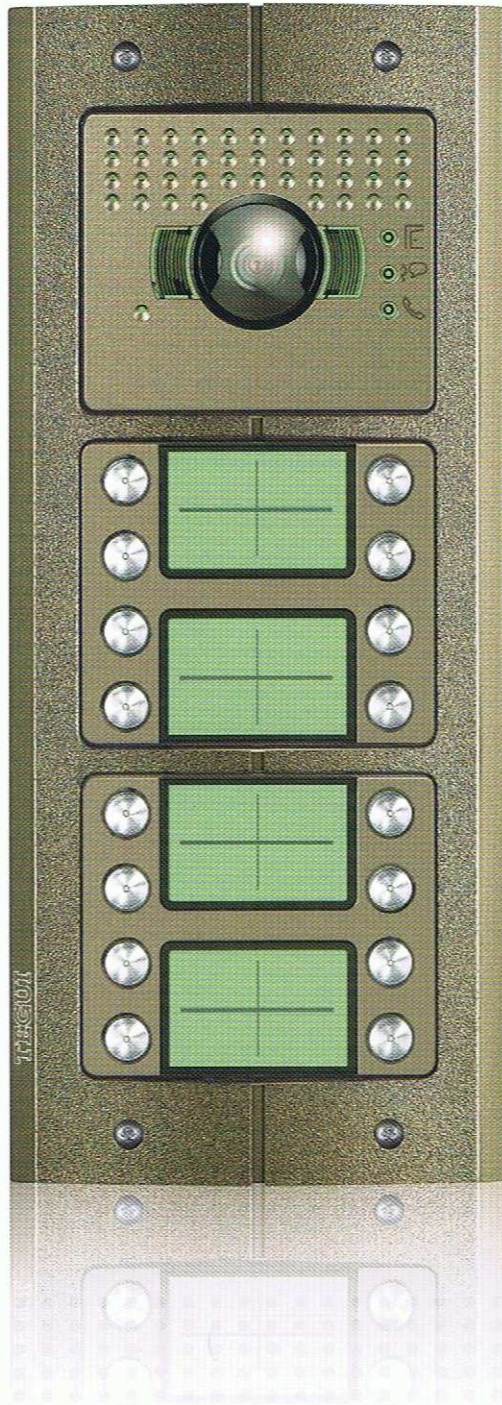

SFERA ROBUR

TEGUI

VIDEOPORTERO Y PORTERO

VIDEOPORTERO Y PORTERO SFERA ROBUR

Innovación mucho más allá de los detalles

Las nuevas placas de calle SFERA Robur ofrecen una solución antivandálica innovadora en videoportero y portero. Permiten la máxima integración estética en todo tipo de instalaciones, adaptándose a los diferentes entornos.

Una marca del Grupo

TEGUI

www.tegui.es

SFERA ROBUR TEGUI VIDEOPORTERO Y PORTERO

SEGURIDAD

- Se trata del primer elemento de seguridad de la vivienda, permitiendo ver quién está llamando y abrir mediante la función abrepuerta.
- Ofrece imágenes de perfecta nitidez y con un mayor campo de visión, que incluso en condiciones adversas de escasa luminosidad gracias al modo Día/Noche permite una óptima visión.
- También facilita ver quién hay en la entrada, puesto que dispone también de un sistema de autoencendido activable desde el puesto interior de la vivienda.

Descubre el vídeo de la Nueva Sfera New y Sfera Robur capturando el QR desde tu móvil

¿Necesitas un lector de códigos QR?

Entra desde tu móvil en www.tegui.es/qrcode y ¡descárgalo!

▶▶▶ ¡Pruébame!

INNOVACIÓN Y FLEXIBILIDAD