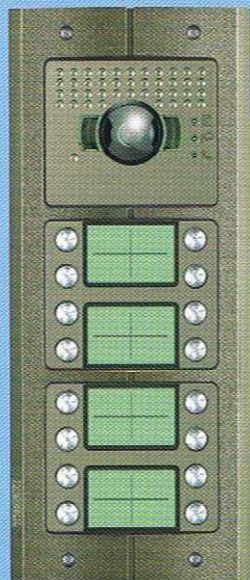

ROBUSTEZ

- Fabricadas con los materiales de máxima calidad que garantizan la longevidad de las mismas adaptándose a los entornos más adversos de polvo y lluvia, así como la máxima protección contra rayos UV y entornos salinos.
- La solución SFERA Robur, como solución antivandálica, presenta la máxima resistencia a golpes.

Descubre el vídeo de la Nueva Sfera New y Sfera Robur capturando el QR desde tu móvil

¿Necesitas un lector de códigos QR?

Entra desde tu móvil en www.tegui.es/qrcode y ¡descárgalo!

▶▶▶ ¡Pruébame!

INNOVACIÓN Y FLEXIBILIDAD

- La continua innovación de soluciones TEGUI permite disponer de soluciones avanzadas que se integran perfectamente desde el punto de vista estético para la apertura de puertas mediante:
  - Teclado
  - Lector de tarjetas
  - Lector de huellas
  - Solución mediante pulsadores
  - Solución mediante códigos

ADAPTABILIDAD

- Máxima ergonomía de funcionamiento, puesto que de forma intuitiva se identifica el estado de funcionamiento del sistema: Identificación de llamada, apertura cerradura y estado de comunicación.

Con objeto de adaptarse a todas las personas, permite:

- Ajustes de altura para uso por parte de niños.
- Solución de síntesis vocal para personas con discapacidades visuales.
- La función Teleloop para discapacidades auditivas.

CARACTERÍSTICAS

- Disponible para 1, 2 y 3 módulos electrónicos
- IP 54 e IK 10
- También disponible en solución matricial
- Soluciones ampliables con módulos avanzados (lector huella, lector RFID o teclado acceso)